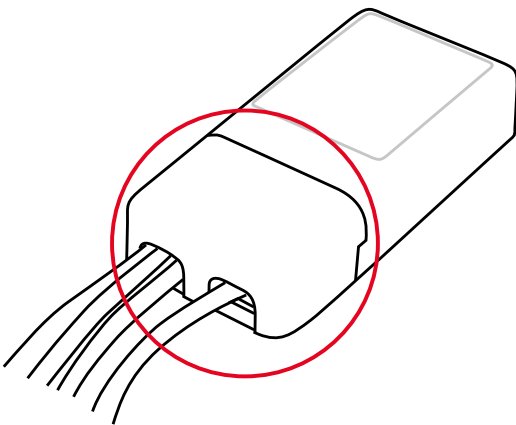

*IP44

*IP40

NO: Kan kun installeres og vedlikeholdes av en registrert installasjonsvirksomhet.
DK: Må kun installeres og vedlikeholdes af uddannet elektriker.
SE: Skall installeras och underhållas av behörig elektriker.
EN: Only to be installed and maintained by an authorized electrician.
FR: Doit être installé et maintenu par un électricien qualifié.
NL: Mag alleen geïnstalleerd en onderhouden worden door een bevoegde electricien.
DE: Dieses Produkt darf nur durch autorisiertes Personal (z.B. Elektro-Installateur) angeschlossen, in Betrieb genommen und gewartet werden.
FI: Asentaa ja huoltaa saa vain valtuutettu sähköasentaja

NO: Skru av strømmen før montering.
DK: Sluk for strømmen inden montering.
SE: Stäng av strømmen innan montering.
EN: Turn off power before installing.
FR: Couper le courant avant l'installation.
NL: Stroom uitschakelen voor u het toestel installeert.
DE: Vor Installationsarbeiten den Strom abschalten.
FI: Sammuta virta ennen kytkemistä

Dipswitch