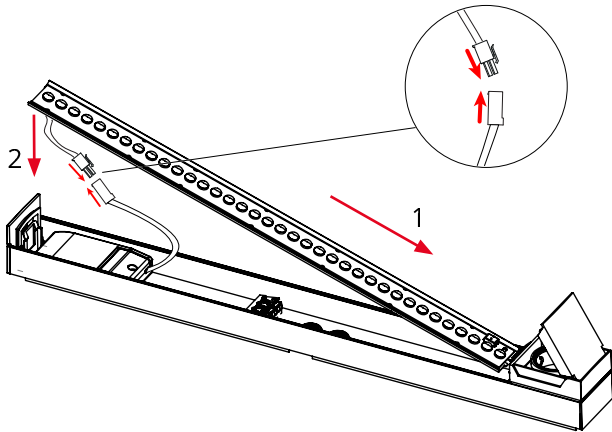

INTERNATIONAL
SG Lighting Co Ltd.
Tel: +86 769 88 49 20 88
cindy@sgdgc.com
www.sg-as.com

5

6

*IP44

*IP40

NO: Kan kun installeres og vedlikeholdes av en registrert installasjonsvirksomhet.
DK: Må kun installeres og vedlikeholdes af uddannet elektriker.
SE: Skall installeras och underhållas av behörig elektriker.
EN: Only to be installed and maintained by an authorized electrician.
FR: Doit être installé et maintenu par un électricien qualifié.
NL: Mag alleen geïnstalleerd en onderhouden worden door een bevoegde electricien.
DE: Dieses Produkt darf nur durch autorisiertes Personal (z.B. Elektro-Installateur) angeschlossen, in Betrieb genommen und gewartet werden.
FI: Asentaa ja huoltaa saa vain valtuutettu sähköasentaja